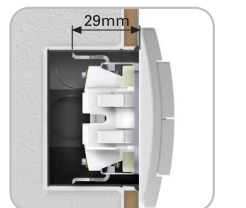

Krepeljci omogočajo globljo pritrditev (tudi preko keramičnih ploščic ipd.).

CERTIFIED

Za zanesljivost preklopa skrbijo kontakti iz srebrne zlitine (Ag3Ni).

FLEX

Brezvijačni kontakti omogočajo hitro in zanesljivo priključitev vodnikov. Na isti kontakt lahko pritrdite dva vodnika različnih premerov.