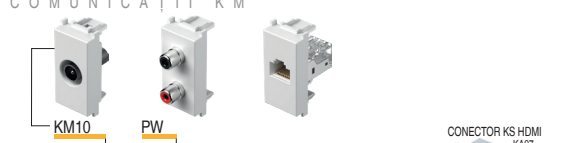

INTRERUPĂTOARE SM

tip	descriere	date tehnice	mărire	culoare	date opționale 1	date opționale 2
SM10	INTRERUPĂTOR MONOPOLAR	16AX 250V-1M	1M	PW alb	NT neutru	O1
SM11	BUTON MONOPOLAR	16A 250V-1M	1M	SB negru mat	IN indicator	O2
SM12	INTRERUPĂTOR MONOPOLAR	25A 250V-1M	1M	ES arginiu	IN indicator	O3

PRIZE VM

tip	descriere	date tehnice	mărire	culoare
VM10	PRIZĂ SCHUKO-KS	2P-E 16A 250V-	2M	PW alb
VM11	PRIZĂ SCHUKO +KS-CAPAC	2P-E 16A 250V-	2M	SB negru mat
VM20	PRIZĂ EURO-KS	2P 16A 250V-	1M	ES arginiu