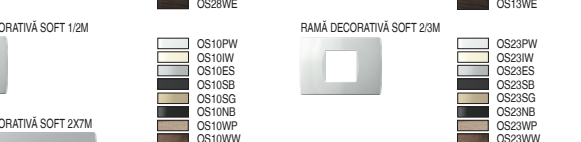

ILUMINATIA

tip	descriere	date tehnice	mărire	culoare
IA10	BEC CU NEON	230V-0,34W	1M	WH alb
IA20	LED	230V AC/DC 0,40W	1M	BL albastru
IA21	LED	24V AC/DC 0,20W	1M	RD roșu

COMUNICATI K M

tip	descriere	date tehnice	mărire	culoare
KM10	PRIZĂ TV SIMPLĂ	1M	1M	PW alb
KM11	PRIZĂ TV DE CAPĂT	1M	1M	SB negru mat
KM12	PRIZĂ TV DE TRECERE	10M	1M	ES arginiu

SETURI CM

tip	descriere	date tehnice	mărire	culoare	date opționale
CM10	SET PRIZE 3xSCHUKO	2P-E 16A 250V-4M	4M	PW alb	OL ramă decorativă LINE
CM11	SET PRIZE 3xSCHUKO	2P-E 16A 250V-7M	7M	SB negru mat	OS ramă decorativă SOFT

RAME DECORATIVE PURE OL

tip	descriere	mărire	culoare
OP20	RAMĂ DECORATIVĂ PURE	20M	OP20MH
OP24	RAMĂ DECORATIVĂ PURE	24M	OP24MH
OP26	RAMĂ DECORATIVĂ PURE	26M	OP26MH

RAMĂ DECORATIVĂ LINE 2M

tip	descriere	mărire	culoare
OL20PW	RAMĂ DECORATIVĂ LINE	2M	PW alb
OL20ES	RAMĂ DECORATIVĂ LINE	2M	ES arginiu

RAMĂ DECORATIVĂ SOFT 2M

tip	descriere	mărire	culoare
OS20PW	RAMĂ DECORATIVĂ SOFT	2M	PW alb
OS20ES	RAMĂ DECORATIVĂ SOFT	2M	ES arginiu

modular universal