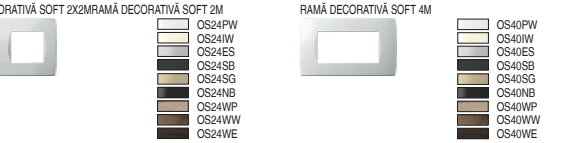

ILUMINATIA

tip	descriere	date tehnice	mărire	culoare
IA10	BEC CU NEON	230V-0,34W	1M	WH alb
IA20	LED	230V AC/DC 0,40W	1M	BL albastru
IA21	LED	24V AC/DC 0,20W	1M	RD roșu

COMUNICATI K M

tip	descriere	date tehnice	mărire	culoare
KM10	PRIZĂ TV SIMPLĂ	1M	1M	PW alb
KM11	PRIZĂ TV DE CAPĂT	1M	1M	SB negru mat
KM12	PRIZĂ TV DE TRECERE	10M	1M	ES arginiu

SETURI CM

tip	descriere	date tehnice	mărire	culoare	date opționale
CM10	SET PRIZE 3xSCHUKO	2P-E 16A 250V-4M	4M	PW alb	OL ramă decorativă LINE
CM11	SET PRIZE 3xSCHUKO	2P-E 16A 250V-7M	7M	SB negru mat	OS ramă decorativă SOFT

RAME DECORATIVE PURE OL

tip	descriere	mărire	culoare
OP20	RAMĂ DECORATIVĂ PURE	20M	OP20MH
OP24	RAMĂ DECORATIVĂ PURE	24M	OP24MH
OP26	RAMĂ DECORATIVĂ PURE	26M	OP26MH

RAMĂ DECORATIVĂ LINE 2M

tip	descriere	mărire	culoare
OL20PW	RAMĂ DECORATIVĂ LINE	2M	PW alb
OL20ES	RAMĂ DECORATIVĂ LINE	2M	ES arginiu

RAMĂ DECORATIVĂ SOFT 2M

tip	descriere	mărire	culoare
OS20PW	RAMĂ DECORATIVĂ SOFT	2M	PW alb
OS20ES	RAMĂ DECORATIVĂ SOFT	2M	ES arginiu

modular universal