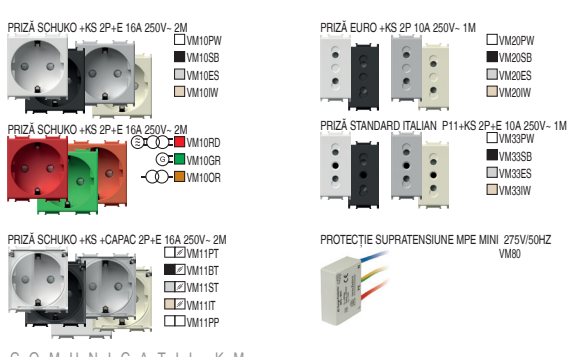

INTRERUPĂTOARE SM

tip	descriere	date tehnice	mărire	culoare	date opționale 1	date opționale 2
SM10	INTRERUPĂTOR MONOPOLAR	16AX 250V-1M	1M	PW alb	NT neutru	O1
SM11	BUTON MONOPOLAR	16A 250V-1M	1M	SB negru mat	IN indicator	O2
SM12	INTRERUPĂTOR MONOPOLAR	25A 250V-1M	1M	ES arginiu	IN indicator	O3

CLAPETE TM

tip	descriere	date tehnice	mărire	culoare	date opționale 1	date opționale 2
TM11	CLAPETĂ	1M	1M	PW alb	NT neutru	O1
TM12	CLAPETĂ	2M	2M	SB negru mat	IN indicator	O2
TM21	TASTĂ FALSĂ	1M	1M	ES arginiu	IN indicator	O3

PRIZE VM

tip	descriere	date tehnice	mărire	culoare
VM10	PRIZĂ SCHUKO-KS	2P-E 16A 250V-	2M	PW alb
VM11	PRIZĂ SCHUKO +KS-CAPAC	2P-E 16A 250V-	2M	SB negru mat
VM20	PRIZĂ EURO-KS	2P 16A 250V-	1M	ES arginiu

COMPONENTE ELECTRONICE EM

tip	descriere	date tehnice	mărire	culoare
EM10	VARIATOR ROTATIV	R 300W	1M	PW alb
EM12	VARIATOR ROTATIV/CAP SCARĂ	RL 300W	1M	SB negru mat
EM21	VARIATOR ÎNCORPORAT	RLC 300W /		ES arginiu