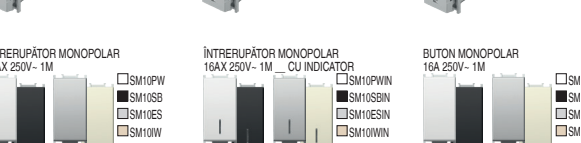

INTRERUPĂTOARE SM

tip	descriere	date tehnice	mărire	culoare	date opționale 1	date opționale 2
SM10	INTRERUPĂTOR MONOPOLAR	16AX 250V-1M	1M	PW alb	NT neutru	O1
SM11	BUTON MONOPOLAR	16A 250V-1M	1M	SB negru mat	IN indicator	O2
SM12	INTRERUPĂTOR MONOPOLAR	25A 250V-1M	1M	ES arginiu	IN indicator	O3