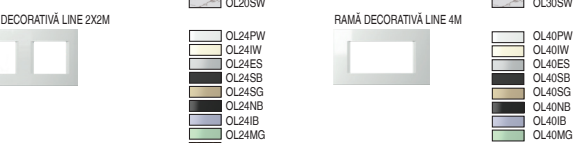

ILUMINATIA

tip	descriere	date tehnice	mărire	culoare
IA10	BEC CU NEON	230V-0,34W	1M	WH alb
IA20	LED	230V AC/DC 0,40W	1M	BL albastru
IA21	LED	24V AC/DC 0,20W	1M	RD roșu

COMUNICATI K M

tip	descriere	date tehnice	mărire	culoare
KM10	PRIZĂ TV SIMPLĂ	1M	1M	PW alb
KM11	PRIZĂ TV DE CAPĂT	1M	1M	SB negru mat
KM12	PRIZĂ TV DE TRECERE	10M	1M	ES arginiu

SETURI CM

tip	descriere	date tehnice	mărire	culoare	date opționale
CM10	SET PRIZE 3xSCHUKO	2P-E 16A 250V-4M	4M	PW alb	OL ramă decorativă LINE
CM11	SET PRIZE 3xSCHUKO	2P-E 16A 250V-7M	7M	SB negru mat	OS ramă decorativă SOFT

RAME DECORATIVE PURE OL

tip	descriere	mărire	culoare
OP20	RAMĂ DECORATIVĂ PURE	20M	OP20MH
OP24	RAMĂ DECORATIVĂ PURE	24M	OP24MH
OP26	RAMĂ DECORATIVĂ PURE	26M	OP26MH

RAMĂ DECORATIVĂ LINE 2M

tip	descriere	mărire	culoare
OL20PW	RAMĂ DECORATIVĂ LINE	2M	PW alb
OL20ES	RAMĂ DECORATIVĂ LINE	2M	ES arginiu