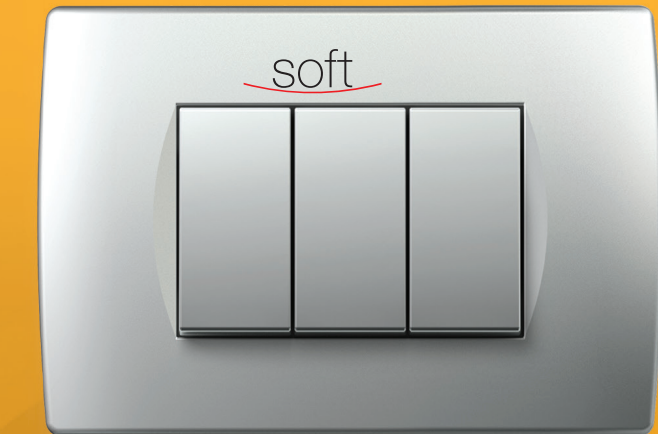

MODUL

Ghid rapid '18