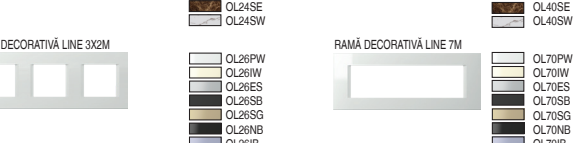

ILUMINATIA

tip	descriere	date tehnice	mărire	culoare
IA10	BEC CU NEON	230V-0,34W	1M	WH alb
IA20	LED	230V AC/DC 0,40W	1M	BL albastru
IA21	LED	24V AC/DC 0,20W	1M	RD roșu

COMUNICATI K M

tip	descriere	date tehnice	mărire	culoare
KM10	PRIZĂ TV SIMPLĂ	1M	1M	PW alb
KM11	PRIZĂ TV DE CAPĂT	1M	1M	SB negru mat
KM12	PRIZĂ TV DE TRECERE	10M	1M	ES arginiu

RAME DECORATIVE PURE OL

tip	descriere	mărire	culoare
OP20	RAMĂ DECORATIVĂ PURE	20M	OP20MH
OP24	RAMĂ DECORATIVĂ PURE	24M	OP24MH
OP26	RAMĂ DECORATIVĂ PURE	26M	OP26MH

RAMĂ DECORATIVĂ LINE 2M

tip	descriere	mărire	culoare
OL20PW	RAMĂ DECORATIVĂ LINE	2M	PW alb
OL20ES	RAMĂ DECORATIVĂ LINE	2M	ES arginiu