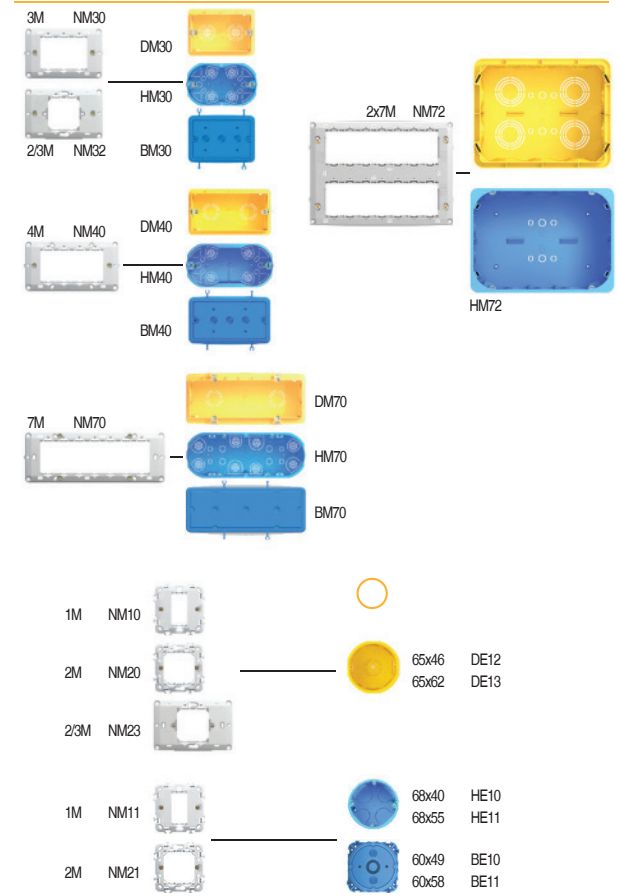

RAME DE MONTAJ

CUBO

DOZE CUBO IP20 AC

tip	descriere	date tehnice	mărire	culoare
AC11	DOZĂ MONTAJ APARENȚ	IP20	1M	☐ PW alb
AC21	DOZĂ MONTAJ APARENȚ	IP20	2M	☐ ES argintiu
AC41	DOZĂ MONTAJ APARENȚ	IP20	4M	☐ IW fieroș

DOZĂ NO CUBO CU CAPAC SPATE IP20 1M		DOZĂ NO CUBO CU CAPAC SPATE IP20 4M	
☐ AC11PW	☐ AC11ES	☐ AC41PW	☐ AC41ES
☐ AC11W	☐ AC11W	☐ AC41W	☐ AC41W

DOZĂ NO CUBO CU CAPAC SPATE IP20 2M		DOZĂ NO CUBO CU CAPAC SPATE IP20 6M	
☐ AC21PW	☐ AC21ES	☐ AC61PW	☐ AC61ES
☐ AC21W	☐ AC21W	☐ AC61W	☐ AC61W

DOZE CUBO IP55 AQ

tip	descriere	date tehnice	mărire	culoare
AQ20	DOZĂ DE EXTERIOR CU MONTAJ APARENȚ	IP55	2M	☐ PW alb
AQ30	DOZĂ DE EXTERIOR CU MONTAJ APARENȚ	IP55	3M	☐ ES gri
AQ31	DOZĂ MONTAJ ÎNCASTRAT	IP55	3M	

DOZĂ NO CUBO IP55 2M		DOZĂ NO CUBO IP55 3M		DOZĂ PO CUBO IP55 3M	
☐ AQ20PW	☐ AQ20GY	☐ AQ30PW	☐ AQ30GY	☐ AQ31PW	☐ AQ31GY
☐ AQ22PW	☐ AQ22GY				

CATALOG

surprinzător de complet

TEM

TEM Catež d.d.
Catež 13
SI-8212 Velika Loka
Slovenia
tel.: +386 (0)7 348 99 00
fax: +386 (0)7 348 99 99
tem@tem.si
www.tem.si

WJ2014RO (16658) 02/2018