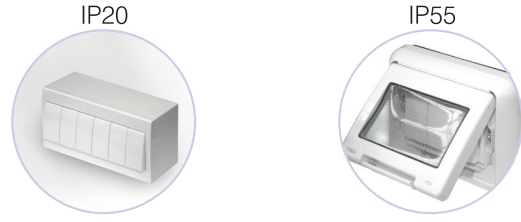

RAME DE MONTAJ