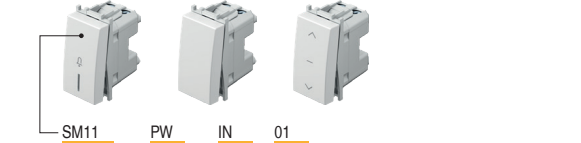

INTRERUPĂTOARE SM

tip	descriere	date tehnice	mărire	culoare	date opționale 1	date opționale 2
SM10	INTRERUPĂTOR MONOPOLAR	16AX 250V-1M	1M	PW alb	NT neutru	O1
SM11	BUTON MONOPOLAR	16A 250V-1M	1M	SB negru mat	IN indicator	O2
SM12	INTRERUPĂTOR MONOPOLAR	25A 250V-1M	1M	ES arginiu	IN indicator	O3