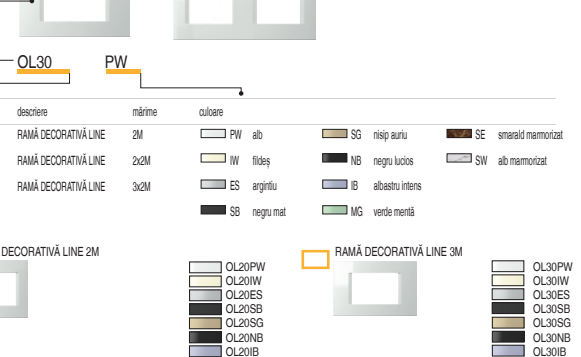

INTRERUPĂTOARE SM

tip	descriere	date tehnice	mărire	culoare	date opționale 1	date opționale 2
SM10	INTRERUPĂTOR MONOPOLAR	16AX 250V-1M	1M	PW alb	NT neutru	O1
SM11	BUTON MONOPOLAR	16A 250V-1M	1M	SB negru mat	IN indicator	O2
SM12	INTRERUPĂTOR MONOPOLAR	25A 250V-1M	1M	ES arginiu	IN indicator	O3

CLAPETE TM

tip	descriere	date tehnice	mărire	culoare	date opționale 1	date opționale 2
TM11	CLAPETĂ	1M	1M	PW alb	NT neutru	O1
TM12	CLAPETĂ	2M	2M	SB negru mat	IN indicator	O2
TM21	TASTĂ FALSĂ	1M	1M	ES arginiu	IN indicator	O3

PRIZE VM

tip	descriere	date tehnice	mărire	culoare
VM10	PRIZĂ SCHUKO-KS	2P-E 16A 250V-	2M	PW alb
VM11	PRIZĂ SCHUKO +KS-CAPAC	2P-E 16A 250V-	2M	SB negru mat
VM20	PRIZĂ EURO-KS	2P 16A 250V-	1M	ES arginiu

COMPONENTE ELECTRONICE EM

tip	descriere	date tehnice	mărire	culoare
EM10	VARIATOR ROTATIV	R 300W	1M	PW alb
EM12	VARIATOR ROTATIV/CAP SCARĂ	RL 300W	1M	SB negru mat
EM21	VARIATOR ÎNCORPORAT	RLC 300W /		ES arginiu

RAME DECORATIVE PURE OP

tip	descriere	mărire	culoare
OP13	RAMĂ DECORATIVĂ PURE	13M	MH oțel forjat
OP20	RAMĂ DECORATIVĂ PURE	20M	ME fier gravat
OP23	RAMĂ DECORATIVĂ PURE	23M	MS argint satinat

RAME DECORATIVE LINE OL

tip	descriere	mărire	culoare
OL24	RAMĂ DECORATIVĂ LINE	2x2M	PW alb
OL26	RAMĂ DECORATIVĂ LINE	3x2M	ES arginiu

RAME DECORATIVE SOFT OS

tip	descriere	mărire	culoare
OS20	RAMĂ DECORATIVĂ SOFT	2x2M	PW alb
OS24	RAMĂ DECORATIVĂ SOFT	2x2M	IN fildeş
OS26	RAMĂ DECORATIVĂ SOFT	3x2M	ES arginiu

ILUMINATIA

tip	descriere	date tehnice	mărire	culoare
IA10	BEC CU NEON	230V-0,34W	1M	WH alb
IA20	LED	230V AC/DC 0,40W	1M	BL albastru
IA21	LED	24V AC/DC 0,20W	1M	RD roșu

COMUNICATI K M

tip	descriere	date tehnice	mărire	culoare
KM10	PRIZĂ TV SIMPLĂ	1M	1M	PW alb
KM11	PRIZĂ TV DE CAPĂT	1M	1M	SB negru mat
KM12	PRIZĂ TV DE TRECERE	10M	1M	ES arginiu

SETURI CM