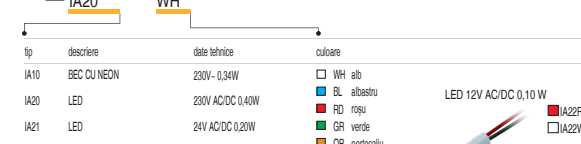

INTRERUPĂTOARE SM

tip	descriere	date tehnice	mărire	culoare	date opționale 1	date opționale 2
SM10	INTRERUPĂTOR MONOPOLAR	16AX 250V-1M	1M	PW alb	NT neutru	O1
SM11	BUTON MONOPOLAR	16A 250V-1M	1M	SB negru mat	IN indicator	O2
SM12	INTRERUPĂTOR MONOPOLAR	25A 250V-1M	1M	ES arginiu	IN indicator	O3

CLAPETE TM

tip	descriere	date tehnice	mărire	culoare	date opționale 1	date opționale 2
TM11	CLAPETĂ	1M	1M	PW alb	NT neutru	O1
TM12	CLAPETĂ	2M	2M	SB negru mat	IN indicator	O2
TM21	TASTĂ FALSĂ	1M	1M	ES arginiu	IN indicator	O3

COMPONENTE ELECTRONICE EM

tip	descriere	date tehnice	mărire	culoare
EM10	VARIATOR ROTATIV	R 300W	1M	PW alb
EM12	VARIATOR ROTATIV/CAP SCARĂ	RL 300W	1M	SB negru mat
EM21	VARIATOR ÎNCORPORAT	RLC 300W /		ES arginiu

ILUMINATIA

tip	descriere	date tehnice	mărire	culoare
IA10	BEC CU NEON	230V-0,34W	1M	WH alb
IA20	LED	230V AC/DC 0,40W	1M	BL albastru
IA21	LED	24V AC/DC 0,20W	1M	RD roșu

COMUNICATI K M

tip	descriere	date tehnice	mărire	culoare
KM10	PRIZĂ TV SIMPLĂ	1M	1M	PW alb
KM11	PRIZĂ TV DE CAPĂT	1M	1M	SB negru mat
KM12	PRIZĂ TV DE TRECERE	10M	1M	ES arginiu