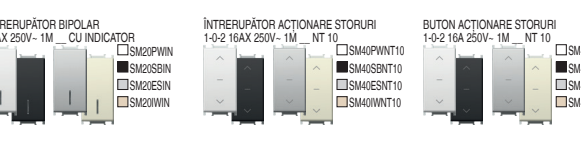

INTRERUPĂTOARE SM

tip	descriere	date tehnice	mărire	culoare	date opționale 1	date opționale 2
SM10	INTRERUPĂTOR MONOPOLAR	16AX 250V-1M	1M	PW alb	NT neutru	O1
SM11	BUTON MONOPOLAR	16A 250V-1M	1M	SB negru mat	IN indicator	O2
SM12	INTRERUPĂTOR MONOPOLAR	25A 250V-1M	1M	ES arginiu	IN indicator	O3

CLAPETE TM

tip	descriere	date tehnice	mărire	culoare	date opționale 1	date opționale 2
TM11	CLAPETĂ	1M	1M	PW alb	NT neutru	O1
TM12	CLAPETĂ	2M	2M	SB negru mat	IN indicator	O2
TM21	TASTĂ FALSĂ	1M	1M	ES arginiu	IN indicator	O3