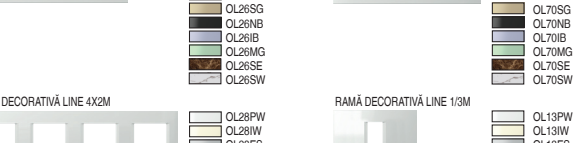

INTRERUPĂTOARE SM

tip	descriere	date tehnice	mărire	culoare	date opționale 1	date opționale 2
SM10	INTRERUPĂTOR MONOPOLAR	16AX 250V-1M	1M	PW alb	NT neutru	O1
SM11	BUTON MONOPOLAR	16A 250V-1M	1M	SB negru mat	IN indicator	O2
SM12	INTRERUPĂTOR MONOPOLAR	25A 250V-1M	1M	ES arginiu	IN indicator	O3

CLAPETE TM

tip	descriere	date tehnice	mărire	culoare	date opționale 1	date opționale 2
TM11	CLAPETĂ	1M	1M	PW alb	NT neutru	O1
TM12	CLAPETĂ	2M	2M	SB negru mat	IN indicator	O2
TM21	TASTĂ FALSĂ	1M	1M	ES arginiu	IN indicator	O3

PRIZE VM

tip	descriere	date tehnice	mărire	culoare
VM10	PRIZĂ SCHUKO-KS	2P-E 16A 250V-	2M	PW alb
VM11	PRIZĂ SCHUKO +KS-CAPAC	2P-E 16A 250V-	2M	SB negru mat
VM20	PRIZĂ EURO-KS	2P 16A 250V-	1M	ES arginiu

COMPONENTE ELECTRONICE EM

tip	descriere	date tehnice	mărire	culoare
EM10	VARIATOR ROTATIV	R 300W	1M	PW alb
EM12	VARIATOR ROTATIV/CAP SCARĂ	RL 300W	1M	SB negru mat
EM21	VARIATOR ÎNCORPORAT	RLC 300W /		ES arginiu

RAME DECORATIVE PURE OP

tip	descriere	mărire	culoare
OP13	RAMĂ DECORATIVĂ PURE	13M	MH oțel forjat
OP20	RAMĂ DECORATIVĂ PURE	20M	ME fier gravat
OP23	RAMĂ DECORATIVĂ PURE	23M	MS argint satinat

RAME DECORATIVE LINE OL

tip	descriere	mărire	culoare
OL24	RAMĂ DECORATIVĂ LINE	2x2M	PW alb
OL26	RAMĂ DECORATIVĂ LINE	3x2M	ES arginiu

RAME DECORATIVE SOFT OS

tip	descriere	mărire	culoare
OS20	RAMĂ DECORATIVĂ SOFT	2x2M	PW alb
OS24	RAMĂ DECORATIVĂ SOFT	2x2M	IN fildeş
OS26	RAMĂ DECORATIVĂ SOFT	3x2M	ES arginiu

ILUMINATIA

tip	descriere	date tehnice	mărire	culoare
IA10	BEC CU NEON	230V-0,34W	1M	WH alb
IA20	LED	230V AC/DC 0,40W	1M	BL albastru
IA21	LED	24V AC/DC 0,20W	1M	RD roșu

COMUNICATI K M

tip	descriere	date tehnice	mărire	culoare
KM10	PRIZĂ TV SIMPLĂ	1M	1M	PW alb
KM11	PRIZĂ TV DE CAPĂT	1M	1M	SB negru mat
KM12	PRIZĂ TV DE TRECERE	10M	1M	ES arginiu

SETURI CM