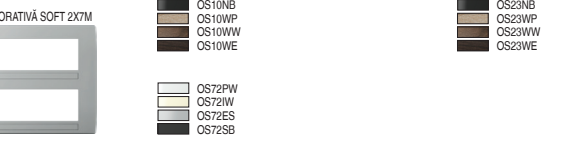

RAME DECORATIVE PURE OP

tip	descriere	mărire	culoare
OP13	RAMĂ DECORATIVĂ PURE	13M	MH oțel forjat
OP20	RAMĂ DECORATIVĂ PURE	20M	ME fier gravat
OP23	RAMĂ DECORATIVĂ PURE	23M	MS argint satinat

RAME DECORATIVE LINE OL

ILUMINATIA

tip	descriere	date tehnice	mărire	culoare
IA10	BEC CU NEON	230V-0,34W	1M	WH alb
IA20	LED	230V AC/DC 0,40W	1M	BL albastru
IA21	LED	24V AC/DC 0,20W	1M	RD roșu

COMUNICATI K M

tip	descriere	date tehnice	mărire	culoare
KM10	PRIZĂ TV SIMPLĂ	1M	1M	PW alb
KM11	PRIZĂ TV DE CAPĂT	1M	1M	SB negru mat
KM12	PRIZĂ TV DE TRECERE	10M	1M	ES arginiu