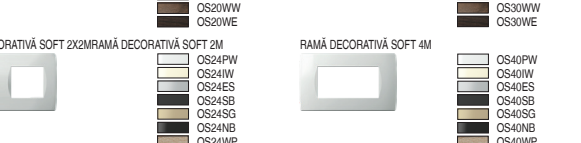

RAME DECORATIVE PURE OP

tip	descriere	mărire	culoare
OP13	RAMĂ DECORATIVĂ PURE	13M	MH oțel forjat
OP20	RAMĂ DECORATIVĂ PURE	20M	ME fier gravat
OP23	RAMĂ DECORATIVĂ PURE	23M	MS argint satinat

RAME DECORATIVE LINE OL

ILUMINATIA

tip	descriere	date tehnice	mărire	culoare
IA10	BEC CU NEON	230V-0,34W	1M	WH alb
IA20	LED	230V AC/DC 0,40W	1M	BL albastru
IA21	LED	24V AC/DC 0,20W	1M	RD roșu

COMUNICATI K M

tip	descriere	date tehnice	mărire	culoare
KM10	PRIZĂ TV SIMPLĂ	1M	1M	PW alb
KM11	PRIZĂ TV DE CAPĂT	1M	1M	SB negru mat
KM12	PRIZĂ TV DE TRECERE	10M	1M	ES arginiu