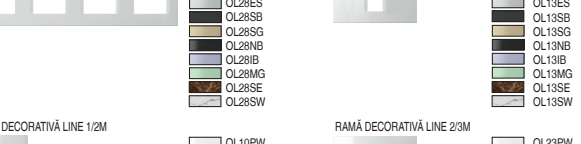

INTRERUPĂTOARE SM

tip	descriere	date tehnice	mărire	culoare	date opționale 1	date opționale 2
SM10	INTRERUPĂTOR MONOPOLAR	16AX 250V-1M	1M	PW alb	NT neutru	O1
SM11	BUTON MONOPOLAR	16A 250V-1M	1M	SB negru mat	IN indicator	O2
SM12	INTRERUPĂTOR MONOPOLAR	25A 250V-1M	1M	ES arginiu	IN indicator	O3

CLAPETE TM

tip	descriere	date tehnice	mărire	culoare	date opționale 1	date opționale 2
TM11	CLAPETĂ	1M	1M	PW alb	NT neutru	O1
TM12	CLAPETĂ	2M	2M	SB negru mat	IN indicator	O2
TM21	TASTĂ FALSĂ	1M	1M	ES arginiu	IN indicator	O3

PRIZE VM

tip	descriere	date tehnice	mărire	culoare
VM10	PRIZĂ SCHUKO-KS	2P-E 16A 250V-	2M	PW alb
VM11	PRIZĂ SCHUKO +KS-CAPAC	2P-E 16A 250V-	2M	SB negru mat
VM20	PRIZĂ EURO-KS	2P 16A 250V-	1M	ES arginiu

COMPONENTE ELECTRONICE EM

tip	descriere	date tehnice	mărire	culoare
EM10	VARIATOR ROTATIV	R 300W	1M	PW alb
EM12	VARIATOR ROTATIV/CAP SCARĂ	RL 300W	1M	SB negru mat
EM21	VARIATOR ÎNCORPORAT	RLC 300W /		ES arginiu

RAME DECORATIVE PURE OP

tip	descriere	mărire	culoare
OP13	RAMĂ DECORATIVĂ PURE	13M	MH oțel forjat
OP20	RAMĂ DECORATIVĂ PURE	20M	ME fier gravat
OP23	RAMĂ DECORATIVĂ PURE	23M	MS argint satinat

RAME DECORATIVE LINE OL

tip	descriere	mărire	culoare
OL24	RAMĂ DECORATIVĂ LINE	2x2M	PW alb
OL26	RAMĂ DECORATIVĂ LINE	3x2M	ES arginiu

RAME DECORATIVE SOFT OS

tip	descriere	mărire	culoare
OS20	RAMĂ DECORATIVĂ SOFT	2x2M	PW alb
OS24	RAMĂ DECORATIVĂ SOFT	2x2M	IN fildeş
OS26	RAMĂ DECORATIVĂ SOFT	3x2M	ES arginiu

ILUMINATIA

tip	descriere	date tehnice	mărire	culoare
IA10	BEC CU NEON	230V-0,34W	1M	WH alb
IA20	LED	230V AC/DC 0,40W	1M	BL albastru
IA21	LED	24V AC/DC 0,20W	1M	RD roșu

COMUNICATI K M

tip	descriere	date tehnice	mărire	culoare
KM10	PRIZĂ TV SIMPLĂ	1M	1M	PW alb
KM11	PRIZĂ TV DE CAPĂT	1M	1M	SB negru mat
KM12	PRIZĂ TV DE TRECERE	10M	1M	ES arginiu

SETURI CM