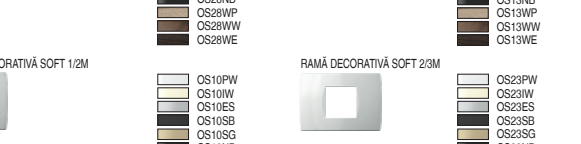

COMPONENTE ELECTRONICE EM

tip	descriere	date tehnice	mărire	culoare
EM10	VARIATOR ROTATIV	R 300W	1M	PW alb
EM12	VARIATOR ROTATIV/CAP SCARĂ	RL 300W	1M	SB negru mat
EM21	VARIATOR ÎNCORPORAT	RLC 300W /		ES arginiu

RAME DECORATIVE PURE OP

tip	descriere	mărire	culoare
OP13	RAMĂ DECORATIVĂ PURE	13M	MH oțel forjat
OP20	RAMĂ DECORATIVĂ PURE	20M	ME fier gravat
OP23	RAMĂ DECORATIVĂ PURE	23M	MS argint satinat

RAME DECORATIVE LINE OL

tip	descriere	mărire	culoare
OL24	RAMĂ DECORATIVĂ LINE	2x2M	PW alb
OL26	RAMĂ DECORATIVĂ LINE	3x2M	ES arginiu

RAME DECORATIVE SOFT OS

tip	descriere	mărire	culoare
OS20	RAMĂ DECORATIVĂ SOFT	2x2M	PW alb
OS24	RAMĂ DECORATIVĂ SOFT	2x2M	IN fildeş
OS26	RAMĂ DECORATIVĂ SOFT	3x2M	ES arginiu

ILUMINATIA

tip	descriere	date tehnice	mărire	culoare
IA10	BEC CU NEON	230V-0,34W	1M	WH alb
IA20	LED	230V AC/DC 0,40W	1M	BL albastru
IA21	LED	24V AC/DC 0,20W	1M	RD roșu

COMUNICATI K M

tip	descriere	date tehnice	mărire	culoare
KM10	PRIZĂ TV SIMPLĂ	1M	1M	PW alb
KM11	PRIZĂ TV DE CAPĂT	1M	1M	SB negru mat
KM12	PRIZĂ TV DE TRECERE	10M	1M	ES arginiu