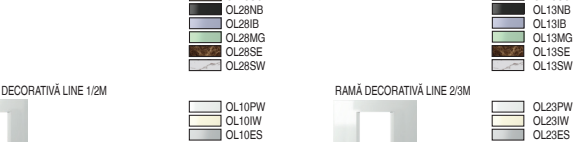

RAME DECORATIVE PURE OL

tip	descriere	mărire	culoare
OP20	RAMĂ DECORATIVĂ PURE	20M	OP20MH
OP24	RAMĂ DECORATIVĂ PURE	24M	OP24MH
OP26	RAMĂ DECORATIVĂ PURE	26M	OP26MH

RAMĂ DECORATIVĂ LINE 2M

tip	descriere	mărire	culoare
OL20PW	RAMĂ DECORATIVĂ LINE	2M	PW alb
OL20ES	RAMĂ DECORATIVĂ LINE	2M	ES arginiu