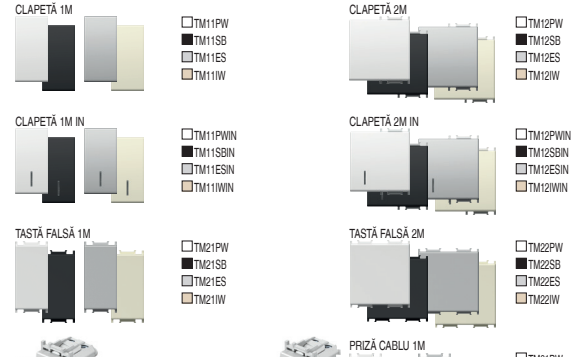

INTRERUPĂTOARE SM

tip	descriere	date tehnice	mărire	culoare	date opționale 1	date opționale 2
SM10	INTRERUPĂTOR MONOPOLAR	16AX 250V-1M	1M	PW alb	NT neutru	O1
SM11	BUTON MONOPOLAR	16A 250V-1M	1M	SB negru mat	IN indicator	O2
SM12	INTRERUPĂTOR MONOPOLAR	25A 250V-1M	1M	ES arginiu	IN indicator	O3

CLAPETE TM

tip	descriere	date tehnice	mărire	culoare	date opționale 1	date opționale 2
TM11	CLAPETĂ	1M	1M	PW alb	NT neutru	O1
TM12	CLAPETĂ	2M	2M	SB negru mat	IN indicator	O2
TM21	TASTĂ FALSĂ	1M	1M	ES arginiu	IN indicator	O3

PRIZE VM

tip	descriere	date tehnice	mărire	culoare
VM10	PRIZĂ SCHUKO-KS	2P-E 16A 250V-	2M	PW alb
VM11	PRIZĂ SCHUKO +KS-CAPAC	2P-E 16A 250V-	2M	SB negru mat
VM20	PRIZĂ EURO-KS	2P 16A 250V-	1M	ES arginiu

COMPONENTE ELECTRONICE EM

tip	descriere	date tehnice	mărire	culoare
EM10	VARIATOR ROTATIV	R 300W	1M	PW alb
EM12	VARIATOR ROTATIV/CAP SCARĂ	RL 300W	1M	SB negru mat
EM21	VARIATOR ÎNCORPORAT	RLC 300W /		ES arginiu

RAME DECORATIVE PURE OP

tip	descriere	mărire	culoare
OP13	RAMĂ DECORATIVĂ PURE	13M	MH oțel forjat
OP20	RAMĂ DECORATIVĂ PURE	20M	ME fier gravat
OP23	RAMĂ DECORATIVĂ PURE	23M	MS argint satinat

RAME DECORATIVE LINE OL

tip	descriere	mărire	culoare
OL24	RAMĂ DECORATIVĂ LINE	2x2M	PW alb
OL26	RAMĂ DECORATIVĂ LINE	3x2M	ES arginiu

RAME DECORATIVE SOFT OS

tip	descriere	mărire	culoare
OS20	RAMĂ DECORATIVĂ SOFT	2x2M	PW alb
OS24	RAMĂ DECORATIVĂ SOFT	2x2M	IN fildeş
OS26	RAMĂ DECORATIVĂ SOFT	3x2M	ES arginiu

ILUMINATIA

tip	descriere	date tehnice	mărire	culoare
IA10	BEC CU NEON	230V-0,34W	1M	WH alb
IA20	LED	230V AC/DC 0,40W	1M	BL albastru
IA21	LED	24V AC/DC 0,20W	1M	RD roșu

COMUNICATI K M

tip	descriere	date tehnice	mărire	culoare
KM10	PRIZĂ TV SIMPLĂ	1M	1M	PW alb
KM11	PRIZĂ TV DE CAPĂT	1M	1M	SB negru mat
KM12	PRIZĂ TV DE TRECERE	10M	1M	ES arginiu

SETURI CM