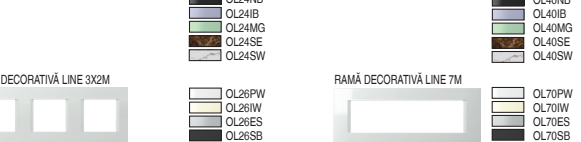

INTRERUPĂTOARE SM

tip	descriere	date tehnice	mărire	culoare	date opționale 1	date opționale 2
SM10	INTRERUPĂTOR MONOPOLAR	16AX 250V-1M	1M	PW alb	NT neutru	O1
SM11	BUTON MONOPOLAR	16A 250V-1M	1M	SB negru mat	IN indicator	O2
SM12	INTRERUPĂTOR MONOPOLAR	25A 250V-1M	1M	ES arginiu	IN indicator	O3

CLAPETE TM

tip	descriere	date tehnice	mărire	culoare	date opționale 1	date opționale 2
TM11	CLAPETĂ	1M	1M	PW alb	NT neutru	O1
TM12	CLAPETĂ	2M	2M	SB negru mat	IN indicator	O2
TM21	TASTĂ FALSĂ	1M	1M	ES arginiu	IN indicator	O3

PRIZE VM

tip	descriere	date tehnice	mărire	culoare
VM10	PRIZĂ SCHUKO-KS	2P-E 16A 250V-	2M	PW alb
VM11	PRIZĂ SCHUKO +KS-CAPAC	2P-E 16A 250V-	2M	SB negru mat
VM20	PRIZĂ EURO-KS	2P 16A 250V-	1M	ES arginiu

COMPONENTE ELECTRONICE EM

tip	descriere	date tehnice	mărire	culoare
EM10	VARIATOR ROTATIV	R 300W	1M	PW alb
EM12	VARIATOR ROTATIV/CAP SCARĂ	RL 300W	1M	SB negru mat
EM21	VARIATOR ÎNCORPORAT	RLC 300W /		ES arginiu

RAME DECORATIVE PURE OP

tip	descriere	mărire	culoare
OP13	RAMĂ DECORATIVĂ PURE	13M	MH oțel forjat
OP20	RAMĂ DECORATIVĂ PURE	20M	ME fier gravat
OP23	RAMĂ DECORATIVĂ PURE	23M	MS argint satinat

RAME DECORATIVE LINE OL

tip	descriere	mărire	culoare
OL24	RAMĂ DECORATIVĂ LINE	2x2M	PW alb
OL26	RAMĂ DECORATIVĂ LINE	3x2M	ES arginiu

RAME DECORATIVE SOFT OS

tip	descriere	mărire	culoare
OS20	RAMĂ DECORATIVĂ SOFT	2x2M	PW alb
OS24	RAMĂ DECORATIVĂ SOFT	2x2M	IN fildeş
OS26	RAMĂ DECORATIVĂ SOFT	3x2M	ES arginiu

ILUMINATIA

tip	descriere	date tehnice	mărire	culoare
IA10	BEC CU NEON	230V-0,34W	1M	WH alb
IA20	LED	230V AC/DC 0,40W	1M	BL albastru
IA21	LED	24V AC/DC 0,20W	1M	RD roșu

COMUNICATI K M

tip	descriere	date tehnice	mărire	culoare
KM10	PRIZĂ TV SIMPLĂ	1M	1M	PW alb
KM11	PRIZĂ TV DE CAPĂT	1M	1M	SB negru mat
KM12	PRIZĂ TV DE TRECERE	10M	1M	ES arginiu

SETURI CM