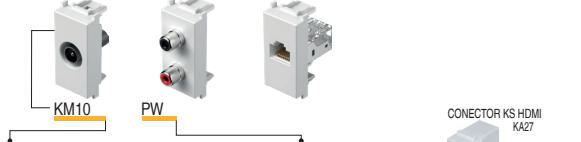

ILUMINATIA

tip	descriere	date tehnice	mărire	culoare
IA10	BEC CU NEON	230V-0,34W	1M	WH alb
IA20	LED	230V AC/DC 0,40W	1M	BL albastru
IA21	LED	24V AC/DC 0,20W	1M	RD roșu

COMUNICATI K M

tip	descriere	date tehnice	mărire	culoare
KM10	PRIZĂ TV SIMPLĂ	1M	1M	PW alb
KM11	PRIZĂ TV DE CAPĂT	1M	1M	SB negru mat
KM12	PRIZĂ TV DE TRECERE	10M	1M	ES arginiu