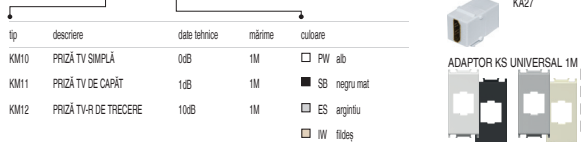

INTRERUPĂTOARE SM

tip	descriere	date tehnice	mărire	culoare	date opționale 1	date opționale 2
SM10	INTRERUPĂTOR MONOPOLAR	16AX 250V-1M	1M	PW alb	NT neutru	O1
SM11	BUTON MONOPOLAR	16A 250V-1M	1M	SB negru mat	IN indicator	O2
SM12	INTRERUPĂTOR MONOPOLAR	25A 250V-1M	1M	ES arginiu	IN indicator	O3

CLAPETE TM

tip	descriere	date tehnice	mărire	culoare	date opționale 1	date opționale 2
TM11	CLAPETĂ	1M	1M	PW alb	NT neutru	O1
TM12	CLAPETĂ	2M	2M	SB negru mat	IN indicator	O2
TM21	TASTĂ FALSĂ	1M	1M	ES arginiu	IN indicator	O3

PRIZE VM

tip	descriere	date tehnice	mărire	culoare
VM10	PRIZĂ SCHUKO-KS	2P-E 16A 250V-	2M	PW alb
VM11	PRIZĂ SCHUKO +KS-CAPAC	2P-E 16A 250V-	2M	SB negru mat
VM20	PRIZĂ EURO-KS	2P 16A 250V-	1M	ES arginiu

COMPONENTE ELECTRONICE EM

tip	descriere	date tehnice	mărire	culoare
EM10	VARIATOR ROTATIV	R 300W	1M	PW alb
EM12	VARIATOR ROTATIV/CAP SCARĂ	RL 300W	1M	SB negru mat
EM21	VARIATOR ÎNCORPORAT	RLC 300W /		ES arginiu

RAME DECORATIVE PURE OP

tip	descriere	mărire	culoare
OP13	RAMĂ DECORATIVĂ PURE	13M	MH oțel forjat
OP20	RAMĂ DECORATIVĂ PURE	20M	ME fier gravat
OP23	RAMĂ DECORATIVĂ PURE	23M	MS argint satinat

RAME DECORATIVE LINE OL

tip	descriere	mărire	culoare
OL24	RAMĂ DECORATIVĂ LINE	2x2M	PW alb
OL26	RAMĂ DECORATIVĂ LINE	3x2M	ES arginiu

RAME DECORATIVE SOFT OS

tip	descriere	mărire	culoare
OS20	RAMĂ DECORATIVĂ SOFT	2x2M	PW alb
OS24	RAMĂ DECORATIVĂ SOFT	2x2M	IN fildeş
OS26	RAMĂ DECORATIVĂ SOFT	3x2M	ES arginiu

ILUMINATIA

tip	descriere	date tehnice	mărire	culoare
IA10	BEC CU NEON	230V-0,34W	1M	WH alb
IA20	LED	230V AC/DC 0,40W	1M	BL albastru
IA21	LED	24V AC/DC 0,20W	1M	RD roșu

COMUNICATI K M

tip	descriere	date tehnice	mărire	culoare
KM10	PRIZĂ TV SIMPLĂ	1M	1M	PW alb
KM11	PRIZĂ TV DE CAPĂT	1M	1M	SB negru mat
KM12	PRIZĂ TV DE TRECERE	10M	1M	ES arginiu

SETURI CM