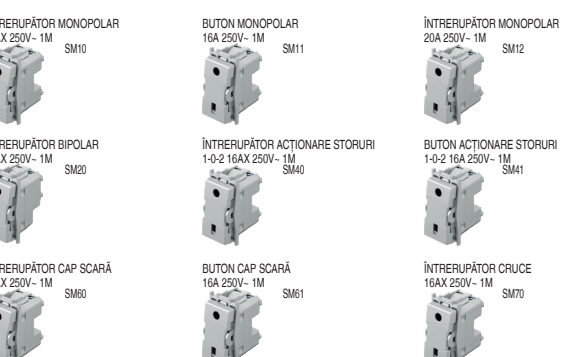

INTRERUPĂTOARE SM

tip	descriere	date tehnice	mărire	culoare	date opționale 1	date opționale 2
SM10	INTRERUPĂTOR MONOPOLAR	16AX 250V-1M	1M	PW alb	NT neutru	O1
SM11	BUTON MONOPOLAR	16A 250V-1M	1M	SB negru mat	IN indicator	O2
SM12	INTRERUPĂTOR MONOPOLAR	25A 250V-1M	1M	ES arginiu	IN indicator	O3