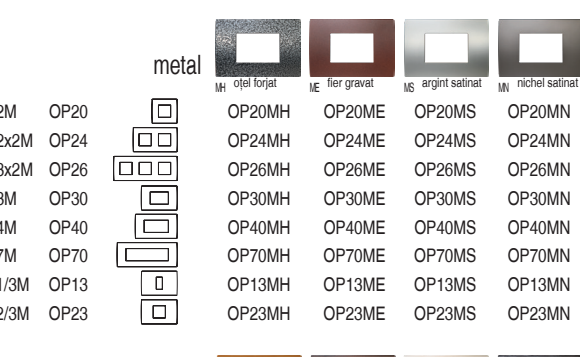

COMPONENTE ELECTRONICE EM

tip	descriere	date tehnice	mărire	culoare
EM10	VARIATOR ROTATIV	R 300W	1M	PW alb
EM12	VARIATOR ROTATIV/CAP SCARĂ	RL 300W	1M	SB negru mat
EM21	VARIATOR ÎNCORPORAT	RLC 300W /		ES arginiu

RAME DECORATIVE PURE OP

tip	descriere	mărire	culoare
OP13	RAMĂ DECORATIVĂ PURE	13M	MH oțel forjat
OP20	RAMĂ DECORATIVĂ PURE	20M	ME fier gravat
OP23	RAMĂ DECORATIVĂ PURE	23M	MS argint satinat

RAME DECORATIVE LINE OL