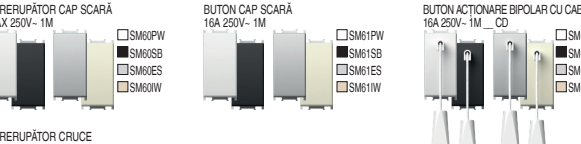

INTRERUPĂTOARE SM

tip	descriere	date tehnice	mărire	culoare	date opționale 1	date opționale 2
SM10	INTRERUPĂTOR MONOPOLAR	16AX 250V-1M	1M	PW alb	NT neutru	O1
SM11	BUTON MONOPOLAR	16A 250V-1M	1M	SB negru mat	IN indicator	O2
SM12	INTRERUPĂTOR MONOPOLAR	25A 250V-1M	1M	ES arginiu	IN indicator	O3