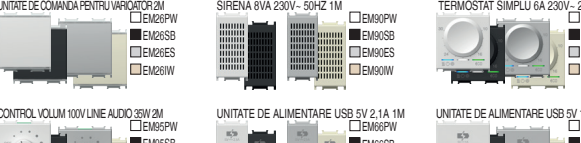

INTRERUPĂTOARE SM

tip	descriere	date tehnice	mărire	culoare	date opționale 1	date opționale 2
SM10	INTRERUPĂTOR MONOPOLAR	16AX 250V-1M	1M	PW alb	NT neutru	O1
SM11	BUTON MONOPOLAR	16A 250V-1M	1M	SB negru mat	IN indicator	O2
SM12	INTRERUPĂTOR MONOPOLAR	25A 250V-1M	1M	ES arginiu	IN indicator	O3

CLAPETE TM

tip	descriere	date tehnice	mărire	culoare	date opționale 1	date opționale 2
TM11	CLAPETĂ	1M	1M	PW alb	NT neutru	O1
TM12	CLAPETĂ	2M	2M	SB negru mat	IN indicator	O2
TM21	TASTĂ FALSĂ	1M	1M	ES arginiu	IN indicator	O3

PRIZE VM

tip	descriere	date tehnice	mărire	culoare
VM10	PRIZĂ SCHUKO-KS	2P-E 16A 250V-	2M	PW alb
VM11	PRIZĂ SCHUKO +KS-CAPAC	2P-E 16A 250V-	2M	SB negru mat
VM20	PRIZĂ EURO-KS	2P 16A 250V-	1M	ES arginiu

COMPONENTE ELECTRONICE EM

tip	descriere	date tehnice	mărire	culoare
EM10	VARIATOR ROTATIV	R 300W	1M	PW alb
EM12	VARIATOR ROTATIV/CAP SCARĂ	RL 300W	1M	SB negru mat
EM21	VARIATOR ÎNCORPORAT	RLC 300W /		ES arginiu

RAME DECORATIVE PURE OP

tip	descriere	mărire	culoare
OP13	RAMĂ DECORATIVĂ PURE	13M	MH oțel forjat
OP20	RAMĂ DECORATIVĂ PURE	20M	ME fier gravat
OP23	RAMĂ DECORATIVĂ PURE	23M	MS argint satinat

RAME DECORATIVE LINE OL

tip	descriere	mărire	culoare
OL24	RAMĂ DECORATIVĂ LINE	2x2M	PW alb
OL26	RAMĂ DECORATIVĂ LINE	3x2M	ES arginiu

RAME DECORATIVE SOFT OS

tip	descriere	mărire	culoare
OS20	RAMĂ DECORATIVĂ SOFT	2x2M	PW alb
OS24	RAMĂ DECORATIVĂ SOFT	2x2M	IN fildeş
OS26	RAMĂ DECORATIVĂ SOFT	3x2M	ES arginiu

ILUMINATIA

tip	descriere	date tehnice	mărire	culoare
IA10	BEC CU NEON	230V-0,34W	1M	WH alb
IA20	LED	230V AC/DC 0,40W	1M	BL albastru
IA21	LED	24V AC/DC 0,20W	1M	RD roșu

COMUNICATI K M

tip	descriere	date tehnice	mărire	culoare
KM10	PRIZĂ TV SIMPLĂ	1M	1M	PW alb
KM11	PRIZĂ TV DE CAPĂT	1M	1M	SB negru mat
KM12	PRIZĂ TV DE TRECERE	10M	1M	ES arginiu

SETURI CM