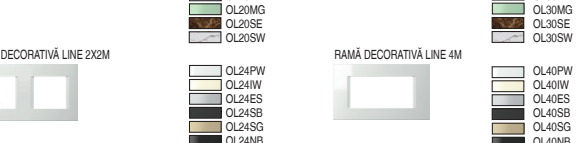

RAME DECORATIVE PURE OP

tip	descriere	mărire	culoare
OP13	RAMĂ DECORATIVĂ PURE	13M	MH oțel forjat
OP20	RAMĂ DECORATIVĂ PURE	20M	ME fier gravat
OP23	RAMĂ DECORATIVĂ PURE	23M	MS argint satinat

RAME DECORATIVE LINE OL

tip	descriere	mărire	culoare
OL24	RAMĂ DECORATIVĂ LINE	2x2M	PW alb
OL26	RAMĂ DECORATIVĂ LINE	3x2M	ES arginiu

RAME DECORATIVE SOFT OS

tip	descriere	mărire	culoare
OS20	RAMĂ DECORATIVĂ SOFT	2x2M	PW alb
OS24	RAMĂ DECORATIVĂ SOFT	2x2M	IN fildeş
OS26	RAMĂ DECORATIVĂ SOFT	3x2M	ES arginiu

ILUMINATIA

tip	descriere	date tehnice	mărire	culoare
IA10	BEC CU NEON	230V-0,34W	1M	WH alb
IA20	LED	230V AC/DC 0,40W	1M	BL albastru
IA21	LED	24V AC/DC 0,20W	1M	RD roșu

COMUNICATI K M

tip	descriere	date tehnice	mărire	culoare
KM10	PRIZĂ TV SIMPLĂ	1M	1M	PW alb
KM11	PRIZĂ TV DE CAPĂT	1M	1M	SB negru mat
KM12	PRIZĂ TV DE TRECERE	10M	1M	ES arginiu