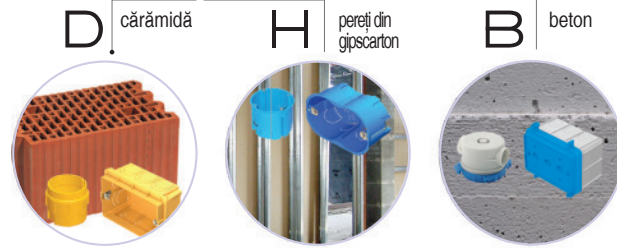

modular universal

MODUL

Universalitate nemaiintâlnită până acum.