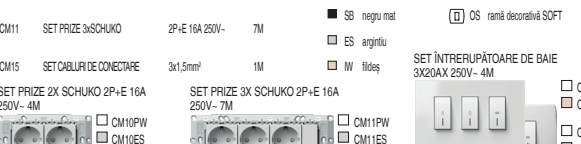

INTRERUPĂTOARE SM

tip	descriere	date tehnice	mărire	culoare	date opționale 1	date opționale 2
SM10	INTRERUPĂTOR MONOPOLAR	16AX 250V-1M	1M	PW alb	NT neutru	O1
SM11	BUTON MONOPOLAR	16A 250V-1M	1M	SB negru mat	IN indicator	O2
SM12	INTRERUPĂTOR MONOPOLAR	25A 250V-1M	1M	ES arginiu	IN indicator	O3

PRIZE VM

tip	descriere	date tehnice	mărire	culoare
VM10	PRIZĂ SCHUKO-KS	2P-E 16A 250V-	2M	PW alb
VM11	PRIZĂ SCHUKO +KS-CAPAC	2P-E 16A 250V-	2M	SB negru mat
VM20	PRIZĂ EURO-KS	2P 16A 250V-	1M	ES arginiu

COMPONENTE ELECTRONICE EM

tip	descriere	date tehnice	mărire	culoare
EM10	VARIATOR ROTATIV	R 300W	1M	PW alb
EM12	VARIATOR ROTATIV/CAP SCARĂ	RL 300W	1M	SB negru mat
EM21	VARIATOR ÎNCORPORAT	RLC 300W /		ES arginiu