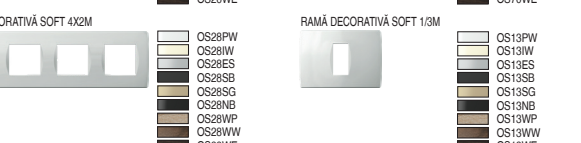

RAMĂ DECORATIVĂ SOFT 2M

tip	descriere	mărire	culoare
OS20PW	RAMĂ DECORATIVĂ SOFT	2M	PW alb
OS20ES	RAMĂ DECORATIVĂ SOFT	2M	ES arginiu