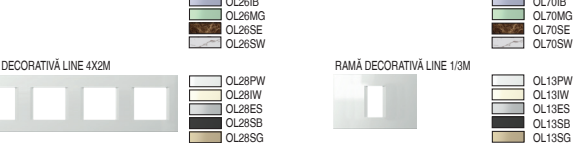

ILUMINATIA

tip	descriere	date tehnice	mărire	culoare
IA10	BEC CU NEON	230V-0,34W	1M	WH alb
IA20	LED	230V AC/DC 0,40W	1M	BL albastru
IA21	LED	24V AC/DC 0,20W	1M	RD roșu

COMUNICATI K M

tip	descriere	date tehnice	mărire	culoare
KM10	PRIZĂ TV SIMPLĂ	1M	1M	PW alb
KM11	PRIZĂ TV DE CAPĂT	1M	1M	SB negru mat
KM12	PRIZĂ TV DE TRECERE	10M	1M	ES arginiu

SETURI CM

tip	descriere	date tehnice	mărire	culoare	date opționale
CM10	SET PRIZE 3xSCHUKO	2P-E 16A 250V-4M	4M	PW alb	OL ramă decorativă LINE
CM11	SET PRIZE 3xSCHUKO	2P-E 16A 250V-7M	7M	SB negru mat	OS ramă decorativă SOFT

RAME DECORATIVE PURE OL

tip	descriere	mărire	culoare
OP20	RAMĂ DECORATIVĂ PURE	20M	OP20MH
OP24	RAMĂ DECORATIVĂ PURE	24M	OP24MH
OP26	RAMĂ DECORATIVĂ PURE	26M	OP26MH

RAMĂ DECORATIVĂ LINE 2M

tip	descriere	mărire	culoare
OL20PW	RAMĂ DECORATIVĂ LINE	2M	PW alb
OL20ES	RAMĂ DECORATIVĂ LINE	2M	ES arginiu