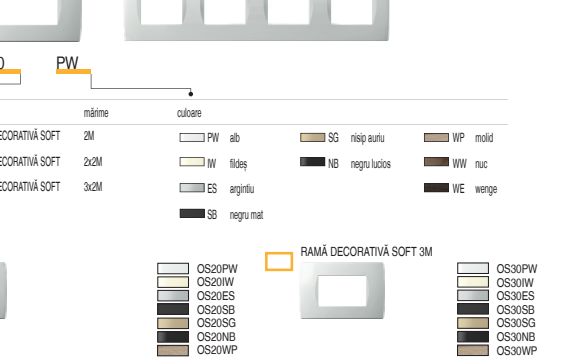

INTRERUPĂTOARE SM

tip	descriere	date tehnice	mărire	culoare	date opționale 1	date opționale 2
SM10	INTRERUPĂTOR MONOPOLAR	16AX 250V-1M	1M	PW alb	NT neutru	O1
SM11	BUTON MONOPOLAR	16A 250V-1M	1M	SB negru mat	IN indicator	O2
SM12	INTRERUPĂTOR MONOPOLAR	25A 250V-1M	1M	ES arginiu	IN indicator	O3

CLAPETE TM

tip	descriere	date tehnice	mărire	culoare	date opționale 1	date opționale 2
TM11	CLAPETĂ	1M	1M	PW alb	NT neutru	O1
TM12	CLAPETĂ	2M	2M	SB negru mat	IN indicator	O2
TM21	TASTĂ FALSĂ	1M	1M	ES arginiu	IN indicator	O3

PRIZE VM

tip	descriere	date tehnice	mărire	culoare
VM10	PRIZĂ SCHUKO-KS	2P-E 16A 250V-	2M	PW alb
VM11	PRIZĂ SCHUKO +KS-CAPAC	2P-E 16A 250V-	2M	SB negru mat
VM20	PRIZĂ EURO-KS	2P 16A 250V-	1M	ES arginiu

COMPONENTE ELECTRONICE EM

tip	descriere	date tehnice	mărire	culoare
EM10	VARIATOR ROTATIV	R 300W	1M	PW alb
EM12	VARIATOR ROTATIV/CAP SCARĂ	RL 300W	1M	SB negru mat
EM21	VARIATOR ÎNCORPORAT	RLC 300W /		ES arginiu

RAME DECORATIVE PURE OP

tip	descriere	mărire	culoare
OP13	RAMĂ DECORATIVĂ PURE	13M	MH oțel forjat
OP20	RAMĂ DECORATIVĂ PURE	20M	ME fier gravat
OP23	RAMĂ DECORATIVĂ PURE	23M	MS argint satinat

RAME DECORATIVE LINE OL

tip	descriere	mărire	culoare
OL24	RAMĂ DECORATIVĂ LINE	2x2M	PW alb
OL26	RAMĂ DECORATIVĂ LINE	3x2M	ES arginiu

RAME DECORATIVE SOFT OS

tip	descriere	mărire	culoare
OS20	RAMĂ DECORATIVĂ SOFT	2x2M	PW alb
OS24	RAMĂ DECORATIVĂ SOFT	2x2M	IN fildeş
OS26	RAMĂ DECORATIVĂ SOFT	3x2M	ES arginiu

ILUMINATIA

tip	descriere	date tehnice	mărire	culoare
IA10	BEC CU NEON	230V-0,34W	1M	WH alb
IA20	LED	230V AC/DC 0,40W	1M	BL albastru
IA21	LED	24V AC/DC 0,20W	1M	RD roșu

COMUNICATI K M

tip	descriere	date tehnice	mărire	culoare
KM10	PRIZĂ TV SIMPLĂ	1M	1M	PW alb
KM11	PRIZĂ TV DE CAPĂT	1M	1M	SB negru mat
KM12	PRIZĂ TV DE TRECERE	10M	1M	ES arginiu

SETURI CM