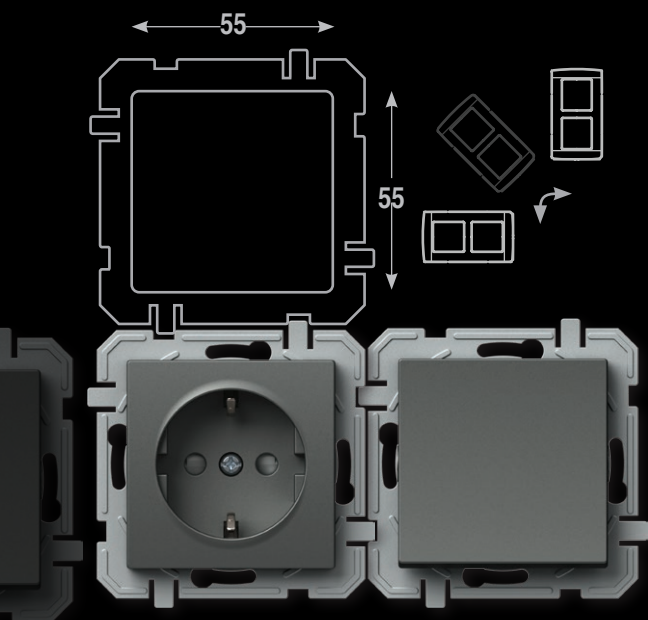

■ antracit

■ titan

■ bela-sijaj

NEOMEJENA DOMIŠLJIJA

Sestavi svojo kombinacijo

Družina LOGIQ omogoča sestavljanje poljubnih kombinacij. Za enostavno kombiniranje smo za vas izdelali uporabno dopolnitev, ki vam bo olajšala nizanje vodoravnih in navpičnih linij. Tako imenovani sistem 55/55 vam omogoča, da lahko vselej uporabite iste univerzalne elemente. Že veste, česa si želite? Ne skrbite, stikala LOGIQ berejo vaše misli.

Dobro premišljena konstrukcija stikala omogoča enostavno osvetlitev tudi naknadno.

Brezvijačni kontakti omogočajo hitro in zanesljivo priključitev vodnikov. Na isti kontakt lahko pritrdite dva vodnika različnih premerov.