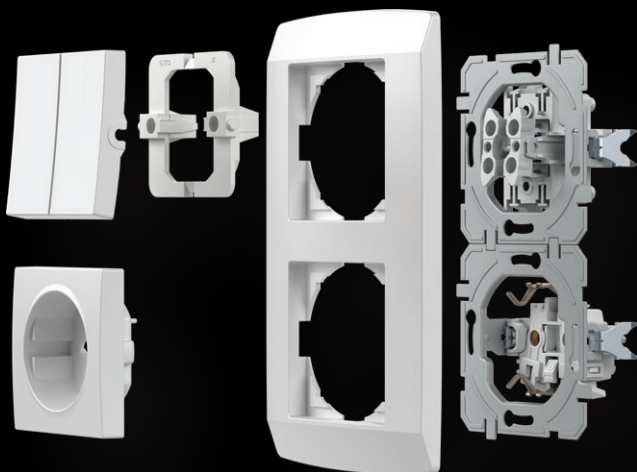

■ antracit

■ titan

■ bela-sijaj

NEOMEJENA DOMIŠLJIJA

Sestavi svojo kombinacijo

Družina LOGIQ omogoča sestavljanje poljubnih kombinacij. Za enostavno kombiniranje smo za vas izdelali uporabno dopolnitev, ki vam bo olajšala nizanje vodoravnih in navpičnih linij. Tako imenovani sistem 55/55 vam omogoča, da lahko vselej uporabite iste univerzalne elemente. Že veste, česa si želite? Ne skrbite, stikala LOGIQ berejo vaše misli.

VSE NA ENEM MESTU
IN ŠE VEČ

LOGIQ MONTAŽA

LOGIQ je rešitev za sistem standardnih okroglih doz. Z njim lahko načrtujete tako enostavne kot tudi zahtevnejše inštalacije, novogradnje in adaptacije. Sistem odlikujejo brezvijačni kontakti, ki vam prihranijo čas pri vgradnji elementov.

Dobro premišljena konstrukcija stikala omogoča enostavno osvetlitev tudi naknadno.

Brezvijačni kontakti omogočajo hitro in zanesljivo priključitev vodnikov. Na isti kontakt lahko pritrdite dva vodnika različnih premerov.